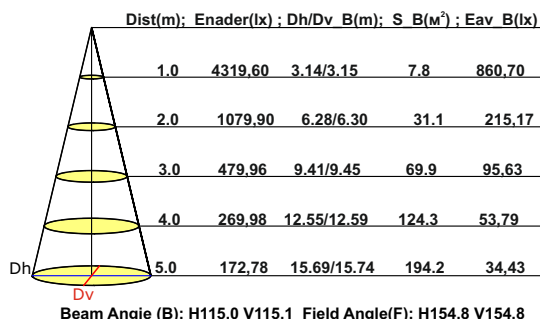

Уличные и промышленные светильники

ДиУС-80МС

По отдельному заказу для районов Крайнего Севера возможно изготовление светильника с диапазоном рабочих температур от -60° до +50°

Технические характеристики

Потребляемая мощность, Вт	78
Световой поток, Лм	12130
Эффективность, Лм/Вт	156
КСС	Д120°
Индекс цветопередачи	> 80
Цветовая температура, К	4700-5300
Коэффициент пульсации, %	≤ 1
Материал рассеивателя	монокристаллический поликарбонат
Материал корпуса	анодированный алюминий
Вес светильника, кг	3,5
Артикул светильника	T-27-X-80M-D-XX-67**

Диаграммы

Варианты применения

Кривая силы света «Д»

Варианты крепления светильника

Варианты крепления светильника	Крепление на консоль	Крепление на скобу	Подвесное крепление на рым-болт	Крепление поворотное «Лира»		Крепление на кронштейн настенный
				325 мм	135 мм	
Артикул XX	К	С	П	КП		КН