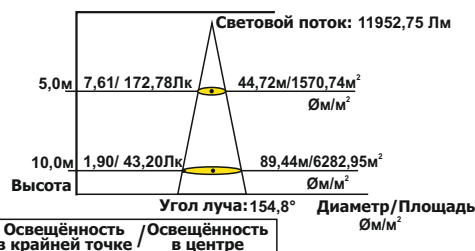

Уличные и промышленные светильники

ДиУС-80МС

По отдельному заказу для районов Крайнего Севера возможно изготовление светильника с диапазоном рабочих температур от -60° до +50°

Технические характеристики

Потребляемая мощность, Вт	78
Световой поток, Лм	12130
Эффективность, Лм/Вт	156
КСС	Д120°
Индекс цветопередачи	> 80
Цветовая температура, К	4700-5300
Коэффициент пульсации, %	≤ 1
Материал рассеивателя	монокристаллический поликарбонат
Материал корпуса	анодированный алюминий
Вес светильника, кг	3,5
Артикул светильника	T-27-X-80M-D-XX-67**

Диаграммы

Варианты применения

Кривая силы света «Д»

Варианты крепления светильника

Варианты крепления светильника	Крепление на консоль	Крепление на скобу	Подвесное крепление на рым-болт	Крепление поворотное «Лира»		Крепление на кронштейн настенный
				325 мм	135 мм	
Артикул XX	К	С	П	КП		КН

** - Для артикула X: «У» - уличный, «П» - промышленный

тел./факс: (8162) 33-51-34, 94-80-40 E-mail: sale@tdtranscom.ru www.tdtranscom.ru
Филиал в Санкт-Петербурге: тел./факс: (812) 920 34 84 E-mail: spb@tdtranscom.ru