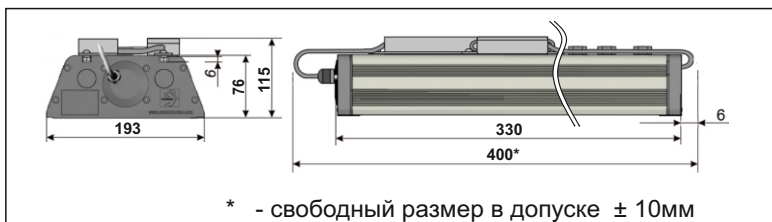

Уличные и промышленные светильники

ДиУС-80МС

По отдельному заказу для районов Крайнего Севера возможно изготовление светильника с диапазоном рабочих температур от -60° до +50°

Технические характеристики

Потребляемая мощность, Вт	78
Световой поток, Лм	12130
Эффективность, Лм/Вт	156
КСС	Д120°
Индекс цветопередачи	> 80
Цветовая температура, К	4700-5300
Коэффициент пульсации, %	≤ 1
Материал рассеивателя	монокристаллический поликарбонат
Материал корпуса	анодированный алюминий
Вес светильника, кг	3,5
Артикул светильника	T-27-X-80M-D-XX-67**

Диаграммы

Варианты применения

Кривая силы света «Д»

Варианты крепления светильника

Варианты крепления светильника	Крепление на консоль	Крепление на скобу	Подвесное крепление на рым-болт	Крепление поворотное «Лира»		Крепление на кронштейн настенный
				325 мм	135 мм	
Артикул XX	К	С	П	КП		КН