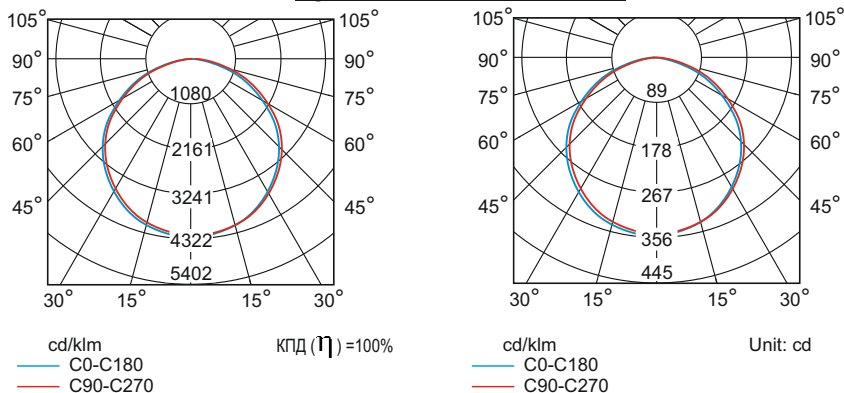

Уличные и промышленные светильники

ДиУС-80МС

По отдельному заказу для районов Крайнего Севера возможно изготовление светильника с диапазоном рабочих температур от -60° до +50°

Технические характеристики

Потребляемая мощность, Вт	78
Световой поток, Лм	12130
Эффективность, Лм/Вт	156
КСС	Д120°
Индекс цветопередачи	> 80
Цветовая температура, К	4700-5300
Коэффициент пульсации, %	≤ 1
Материал рассеивателя	монокристаллический поликарбонат
Материал корпуса	анодированный алюминий
Вес светильника, кг	3,5
Артикул светильника	T-27-X-80M-D-XX-67**

Диаграммы

Варианты применения

Кривая силы света «Д»

Варианты крепления светильника

Варианты крепления светильника	Крепление на консоль	Крепление на скобу	Подвесное крепление на рым-болт	Крепление поворотное «Лира»		Крепление на кронштейн настенный
				325 мм	135 мм	
Артикул XX	К	С	П	КП		КН